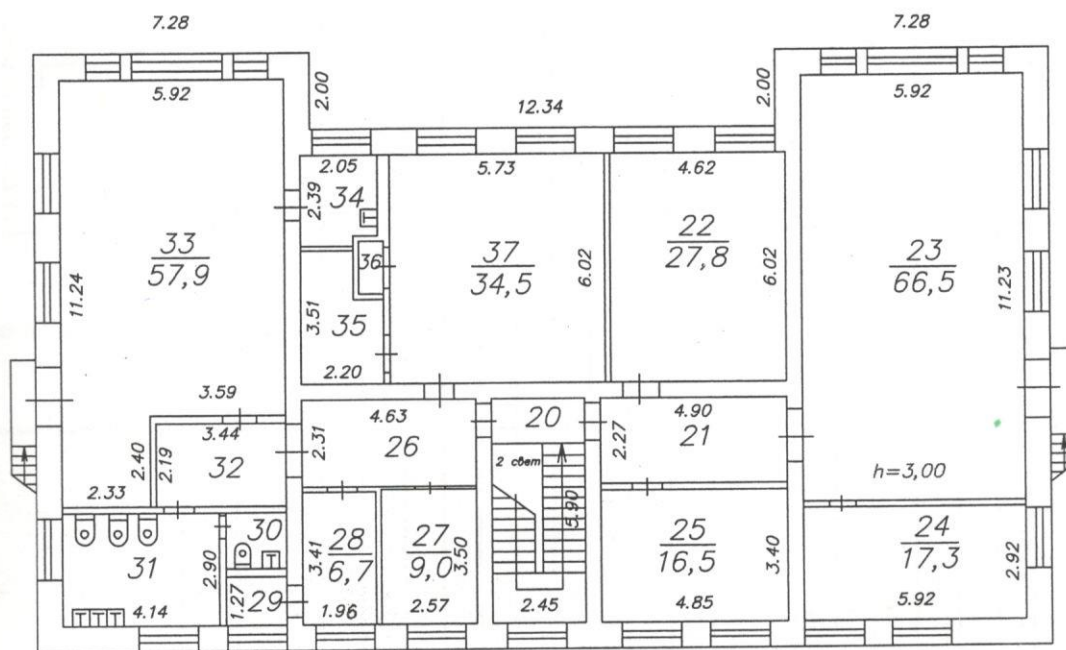

2 этаж

26.90

Листов 2	Филиал СОГУП "Областной Центр недвижимости" "Верхнепышминское БТИ и РН"	Инв.№ 3064/02/73-00	
Лист № 2	Поэтажный план здания Муниципального образовательного учреждения дополнительного образования детей "Дом детского творчества" г. Среднеуральск, ул. Куйбышева, 6г	М 1:200	
Дата	Исполнитель	Фамилия И.О.	Подпись
13.02.2008	Инженер	Семейкина И.В.	<i>[Signature]</i>
12.03.08	Руководитель ПГ	Кононович В.С.	<i>[Signature]</i>